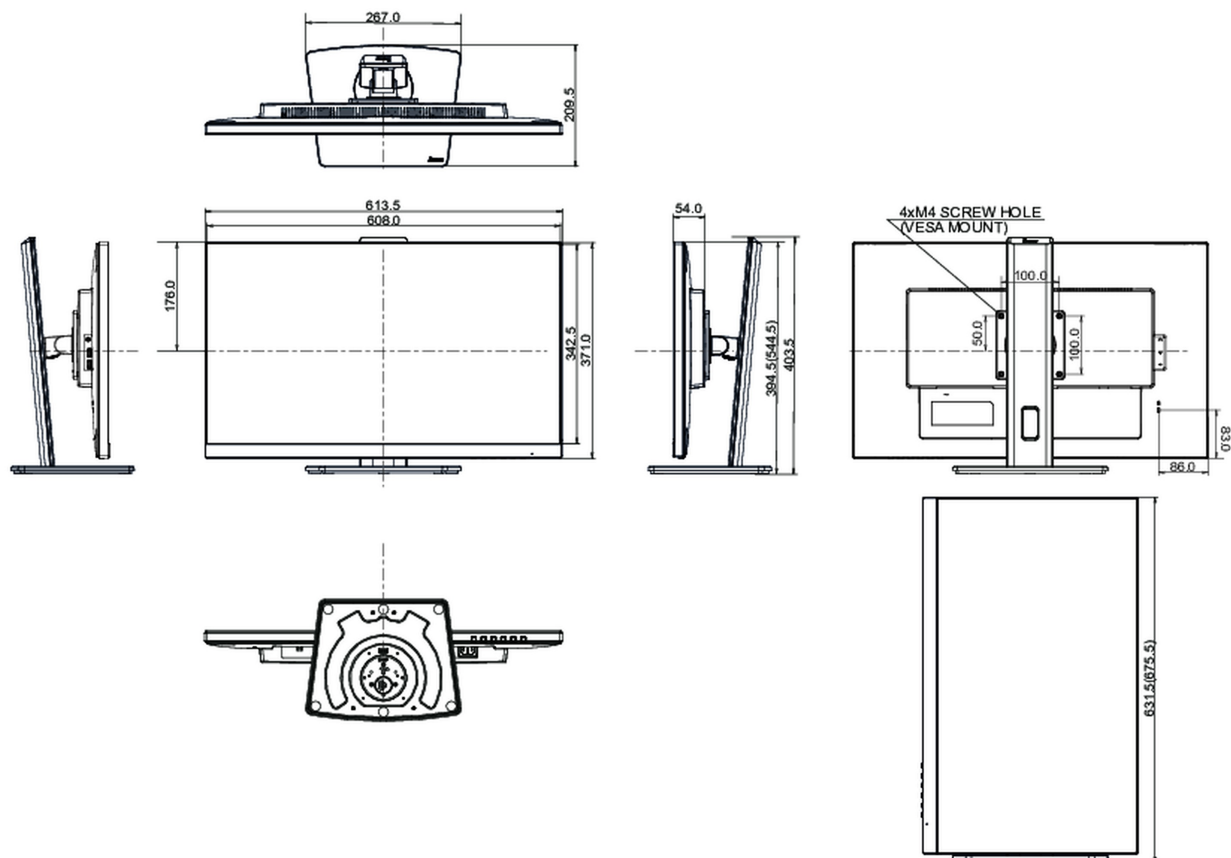

## 04 MECHANICKÉ ČÁSTI

Úpravy polohy	výška, swivel, náklon, Pivot (rotace na obě strany)
Výškově nastavitelné	150mm
Otočný (Pivot)	90°
Úhel otočení	90°; 45° na lefo; 45° na parvo
Úhel náklonu	23° nahoru; 5° dolů
VESA	100 x 100mm
Systém správy kabelů	ano

## 08 ROZMĚRY / HMOTNOST

Rozměry výrobku Š x V x D	613.5 x 394.5 (544.5) x 209.5mm
Rozměry balení Š x V x D	693 x 170 x 446mm
Váha (bez balení)	6.8kg
Váha (s balením)	8.4kg
EAN code	4948570121663

Všechny ochranné známky jsou registrovány a chráněny. Vyhrazené právo na změny. Veškeré ploché panely LCD splňují normu ISO-9241-307:2008 v oblasti počtu vadných pixelů.